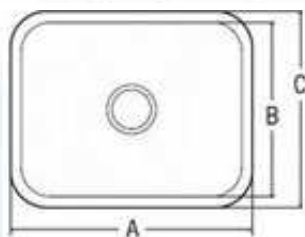

Мойки из акрила Staron® Samsung

Данные мойки доступны в трёх цветах:

A 548 mm
B 66 mm
C 356 mm
D 396 mm
E 508 mm
F 156 mm
G 173 mm

A 341 mm
B 400 mm
C 460 mm
D 281 mm
E 133 mm
F 148 mm

A 460 mm
B 400 mm
C 460 mm
D 400 mm
E 208 mm
F 225 mm

A 592 mm
B 422 mm
C 482 mm
D 532 mm
E 187 mm
F 202 mm

A 794 MM
 B 110 MM
 C 421 MM
 D 481 MM
 E 348 MM
 F 348 MM
 G 235 MM
 H 250 MM

A 834 MM
 B 224 MM
 C 488 MM
 D 548 MM
 E 287 MM
 F 446 MM
 G 191 MM
 H 229 MM
 I 244 MM

A 886 MM
 B 213 MM
 C 426 MM
 D 486 MM
 E 254 MM
 F 533 MM
 G 127 MM
 H 191 MM

A 462 MM
 B 94 MM
 C 336 MM
 D 376 MM
 E 422 MM
 F 139 MM
 G 156 MM

A 517 MM
 B 86 MM
 C 346 MM
 D 386 MM
 E 477 MM
 F 140 MM
 G 157 MM

A 548 MM

B 66 MM

C 356 MM

D 396 MM

E 508 MM

F 156 MM

G 173 MM