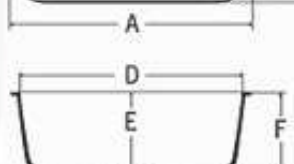

Мойки из акрила Staron® Samsung

Данные мойки доступны в трёх цветах:

A 548 mm
B 66 mm
C 356 mm
D 396 mm
E 508 mm
F 156 mm
G 173 mm

A 341 mm
B 400 mm
C 460 mm
D 281 mm
E 133 mm
F 148 mm

A 460 mm
B 400 mm
C 460 mm
D 400 mm
E 208 mm
F 225 mm

A 592 mm
B 422 mm
C 482 mm
D 532 mm
E 187 mm
F 202 mm

A 794 MM
 B 110 MM
 C 421 MM
 D 481 MM
 E 348 MM
 F 348 MM
 G 235 MM
 H 250 MM

A 834 MM
 B 224 MM
 C 488 MM
 D 548 MM
 E 287 MM
 F 446 MM
 G 191 MM
 H 229 MM
 I 244 MM

A 886 MM
 B 213 MM
 C 426 MM
 D 486 MM
 E 254 MM
 F 533 MM
 G 127 MM
 H 191 MM

A 462 MM
 B 94 MM
 C 336 MM
 D 376 MM
 E 422 MM
 F 139 MM
 G 156 MM

A 517 MM
 B 86 MM
 C 346 MM
 D 386 MM
 E 477 MM
 F 140 MM
 G 157 MM

A 548 MM

B 66 MM

C 356 MM

D 396 MM

E 508 MM

F 156 MM

G 173 MM