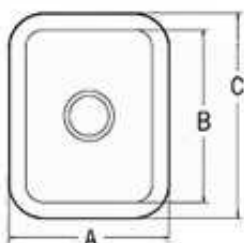

Мойки из акрила Staron® Samsung

Данные мойки доступны в трёх цветах:

A 548 mm
B 66 mm
C 356 mm
D 396 mm
E 508 mm
F 156 mm
G 173 mm

A 341 mm
B 400 mm
C 460 mm
D 281 mm
E 133 mm
F 148 mm

A 460 mm
B 400 mm
C 460 mm
D 400 mm
E 208 mm
F 225 mm

A 592 mm
B 422 mm
C 482 mm
D 532 mm
E 187 mm
F 202 mm

A 794 MM
 B 110 MM
 C 421 MM
 D 481 MM
 E 348 MM
 F 348 MM
 G 235 MM
 H 250 MM

A 834 MM
 B 224 MM
 C 488 MM
 D 548 MM
 E 287 MM
 F 446 MM
 G 191 MM
 H 229 MM
 I 244 MM

A 886 MM
 B 213 MM
 C 426 MM
 D 486 MM
 E 254 MM
 F 533 MM
 G 127 MM
 H 191 MM

A 462 MM
 B 94 MM
 C 336 MM
 D 376 MM
 E 422 MM
 F 139 MM
 G 156 MM

A 517 MM
 B 86 MM
 C 346 MM
 D 386 MM
 E 477 MM
 F 140 MM
 G 157 MM

A 548 MM

B 66 MM

C 356 MM

D 396 MM

E 508 MM

F 156 MM

G 173 MM