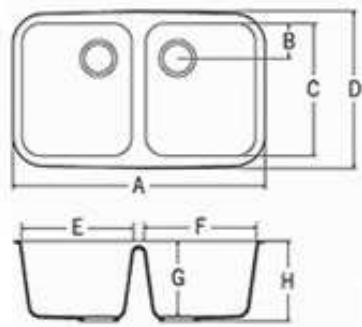

Мойки из акрила Staron® Samsung

Данные мойки доступны в трёх цветах:

A 548 mm
B 66 mm
C 356 mm
D 396 mm
E 508 mm
F 156 mm
G 173 mm

A 341 mm
B 400 mm
C 460 mm
D 281 mm
E 133 mm
F 148 mm

A 460 mm
B 400 mm
C 460 mm
D 400 mm
E 208 mm
F 225 mm

A 592 mm
B 422 mm
C 482 mm
D 532 mm
E 187 mm
F 202 mm

A 794 MM
 B 110 MM
 C 421 MM
 D 481 MM
 E 348 MM
 F 348 MM
 G 235 MM
 H 250 MM

A 834 MM
 B 224 MM
 C 488 MM
 D 548 MM
 E 287 MM
 F 446 MM
 G 191 MM
 H 229 MM
 I 244 MM

A 886 MM
 B 213 MM
 C 426 MM
 D 486 MM
 E 254 MM
 F 533 MM
 G 127 MM
 H 191 MM

A 462 MM
 B 94 MM
 C 336 MM
 D 376 MM
 E 422 MM
 F 139 MM
 G 156 MM

A 517 MM
 B 86 MM
 C 346 MM
 D 386 MM
 E 477 MM
 F 140 MM
 G 157 MM

A 548 MM

B 66 MM

C 356 MM

D 396 MM

E 508 MM

F 156 MM

G 173 MM