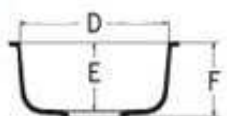

Мойки из акрила Staron® Samsung

Данные мойки доступны в трёх цветах:

A 548 mm
B 66 mm
C 356 mm
D 396 mm
E 508 mm
F 156 mm
G 173 mm

A 341 mm
B 400 mm
C 460 mm
D 281 mm
E 133 mm
F 148 mm

A 460 mm
B 400 mm
C 460 mm
D 400 mm
E 208 mm
F 225 mm

A 592 mm
B 422 mm
C 482 mm
D 532 mm
E 187 mm
F 202 mm

A 794 MM
 B 110 MM
 C 421 MM
 D 481 MM
 E 348 MM
 F 348 MM
 G 235 MM
 H 250 MM

A 834 MM
 B 224 MM
 C 488 MM
 D 548 MM
 E 287 MM
 F 446 MM
 G 191 MM
 H 229 MM
 I 244 MM

A 886 MM
 B 213 MM
 C 426 MM
 D 486 MM
 E 254 MM
 F 533 MM
 G 127 MM
 H 191 MM

A 462 MM
 B 94 MM
 C 336 MM
 D 376 MM
 E 422 MM
 F 139 MM
 G 156 MM

A 517 MM
 B 86 MM
 C 346 MM
 D 386 MM
 E 477 MM
 F 140 MM
 G 157 MM

A 548 MM

B 66 MM

C 356 MM

D 396 MM

E 508 MM

F 156 MM

G 173 MM