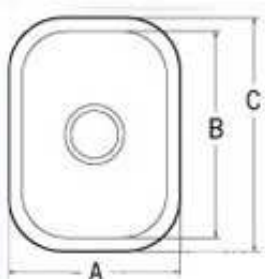

Мойки из акрила Staron® Samsung

Данные мойки доступны в трёх цветах:

A 548 mm
B 66 mm
C 356 mm
D 396 mm
E 508 mm
F 156 mm
G 173 mm

A 341 mm
B 400 mm
C 460 mm
D 281 mm
E 133 mm
F 148 mm

A 460 mm
B 400 mm
C 460 mm
D 400 mm
E 208 mm
F 225 mm

A 592 mm
B 422 mm
C 482 mm
D 532 mm
E 187 mm
F 202 mm

A 794 MM
 B 110 MM
 C 421 MM
 D 481 MM
 E 348 MM
 F 348 MM
 G 235 MM
 H 250 MM

A 834 MM
 B 224 MM
 C 488 MM
 D 548 MM
 E 287 MM
 F 446 MM
 G 191 MM
 H 229 MM
 I 244 MM

A 886 MM
 B 213 MM
 C 426 MM
 D 486 MM
 E 254 MM
 F 533 MM
 G 127 MM
 H 191 MM

A 462 MM
 B 94 MM
 C 336 MM
 D 376 MM
 E 422 MM
 F 139 MM
 G 156 MM

A 517 MM
 B 86 MM
 C 346 MM
 D 386 MM
 E 477 MM
 F 140 MM
 G 157 MM

A 548 MM

B 66 MM

C 356 MM

D 396 MM

E 508 MM

F 156 MM

G 173 MM