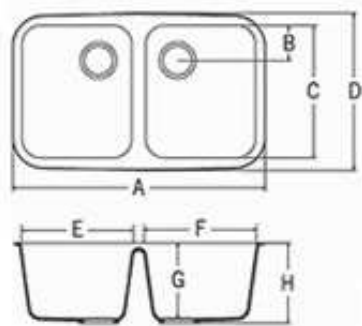

Мойки из акрила Staron® Samsung

Данные мойки доступны в трёх цветах:

A 548 mm
B 66 mm
C 356 mm
D 396 mm
E 508 mm
F 156 mm
G 173 mm

A 341 mm
B 400 mm
C 460 mm
D 281 mm
E 133 mm
F 148 mm

A 460 mm
B 400 mm
C 460 mm
D 400 mm
E 208 mm
F 225 mm

A 592 mm
B 422 mm
C 482 mm
D 532 mm
E 187 mm
F 202 mm

A 794 MM
 B 110 MM
 C 421 MM
 D 481 MM
 E 348 MM
 F 348 MM
 G 235 MM
 H 250 MM

A 834 MM
 B 224 MM
 C 488 MM
 D 548 MM
 E 287 MM
 F 446 MM
 G 191 MM
 H 229 MM
 I 244 MM

A 886 MM
 B 213 MM
 C 426 MM
 D 486 MM
 E 254 MM
 F 533 MM
 G 127 MM
 H 191 MM

A 462 MM
 B 94 MM
 C 336 MM
 D 376 MM
 E 422 MM
 F 139 MM
 G 156 MM

A 517 MM
 B 86 MM
 C 346 MM
 D 386 MM
 E 477 MM
 F 140 MM
 G 157 MM

A 548 MM

B 66 MM

C 356 MM

D 396 MM

E 508 MM

F 156 MM

G 173 MM